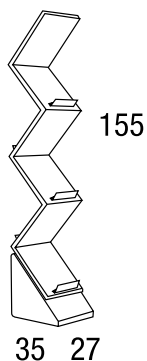

ZINK BY JONAS BOHLIN

ZINK 1984, Jonas Bohlin
Art. 500

Golvhylla. Massiv ask eller björk på betongfundament.
Natur eller laserad standardfärg.

Shelf unit, floor. Solid ash or birch on concrete base.
Natural or stained in standard colour.

Standbord. Esche oder Birke massiv auf Betonsockel.
Natur oder in Standardfarbe lasiert.

Headoffice: KÄLLEMO AB box 605 331 26 Värnamo Sweden. T +46(0)370 150 00 F +46(0)370 150 60 info@kallemo.se www.kallemo.se