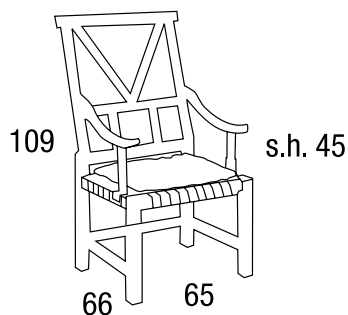

VICTORY BY JOHN KANDELL

VICTORY, John Kandell
Art. 705

Karmstol. Bok; natur, röd, vit eller svart.
Naturell sadelgjord extra prima hampa.
Lös dyna i läder.

Armchair. Beech; natural, red, white or black.
Natural seat webbing in top quality hemp.
Seat in leather.

Lehnstuhl. Buche; natur oder in Standard farbe lasiert.
Natur, Sattelgurt aus erstklassigen Hauf.
Lösen Sitz in leder.

Headoffice: KÄLLEMO AB box 605 331 26 Värnamo Sweden T +46(0)370 150 00 F +46(0)370 150 60 info@kallemo.se www.kallemo.se