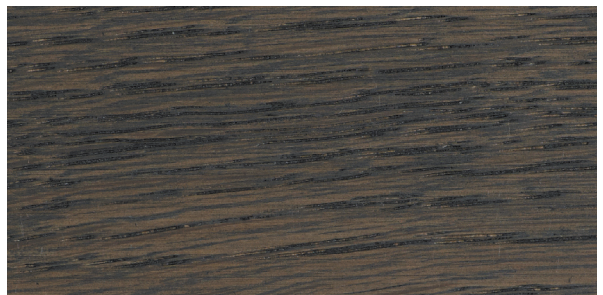

Stain colours

Beitskleuren - Couleurs de teinte - Beizfarben

B48 - white

B42 - white transparent

B11 - black

B20 - natural

Solid-oak table-tops

Massief eikenhouten bladen - Plateaux en chêne massif - Massive Eichenplatten

Massive oak - Blanc laquered

Massive oak - Grey stained

Massive oak - White wash

Massive oak - Black stained