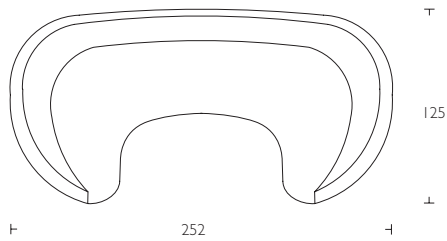

Orgy Ottoman

S Stomme i trä belagd med kallsaum och flamfiber. Klädsel i tyg. Ben i krom.

En Wooden frame. Cold foam with flameproof fibre. Upholstered in fabric. Chromed legs.

G Holzgestell mit Kaltschaum und nicht entflammaren Fasern. Stoffbezug. Beine aus Chrom.

Orgy Sofa

S Stomme i trä. Sits och rygg i kallsaum svept med flamfiber. Klädsel i tyg. Ben i krom.

En Wooden frame. Cold foam with flameproof fibre. Upholstered in fabric. Chromed legs.

G Holzgestell. Sitz und Lehne aus Kaltschaum mit nicht entflammaren Fasern. Stoffbezug. Beine aus Chrom.