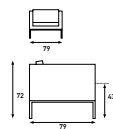

905

905

905

F 905

C 905/2

C 905/7

C 905/3

P 905

T 905

Artifort

P.O. Box 115
5480 AC Schijndel
the Netherlands

Tel +32 89 72 15 03
Fax +32 89 72 15 49