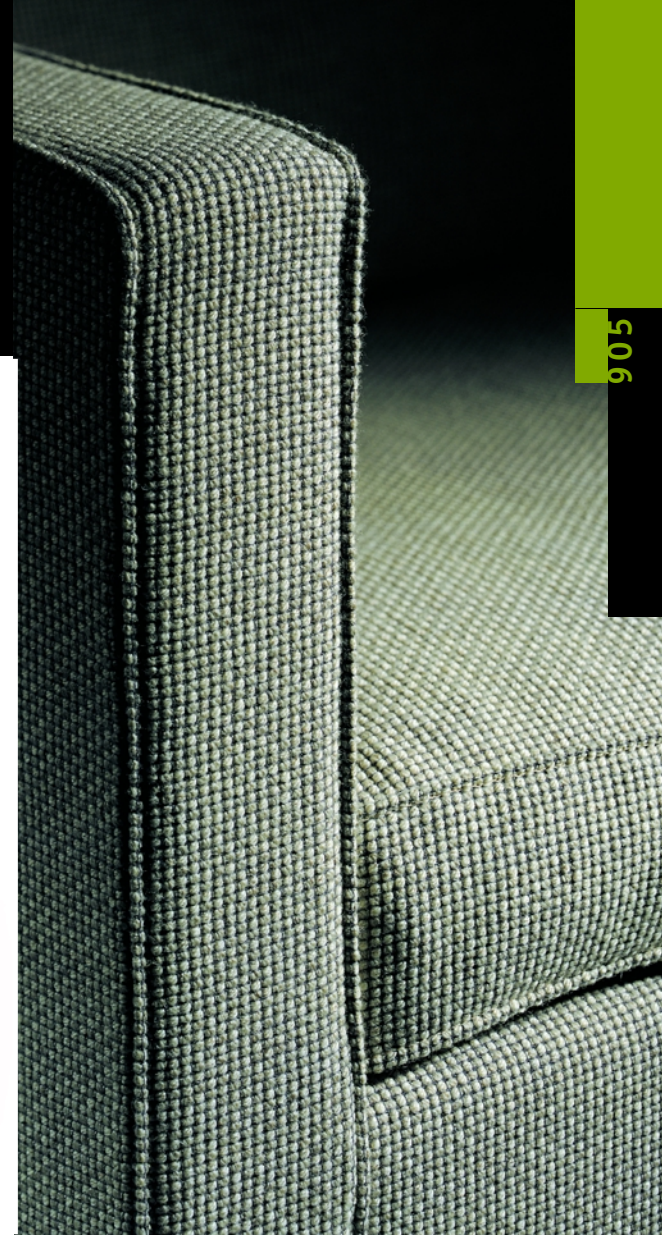

905

Artifort®