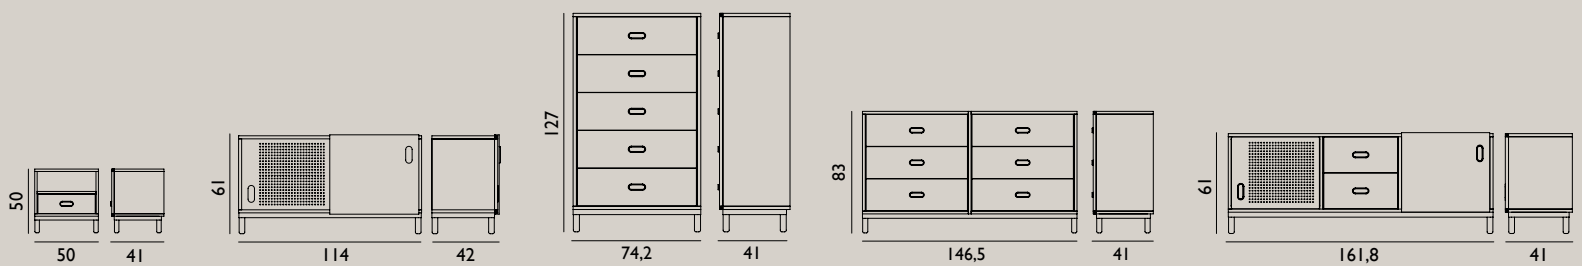

Name: Kabino

Designer: Simon Legald

Dimensions:
Sideboard / H: 61 x L: 114 x D: 42 cm
Sideboard w. drawers / H: 61 x L: 161,8 x D: 41 cm
Dresser w. 6 drawers / H: 83 x L: 146,5 x D: 41 cm
Dresser w. 5 drawers / H: 127 x L: 74,2 x D: 41 cm
Bedside Table / H: 50 x L: 50 x D: 41 cm

Material: Ash, MDF, Aluminum

Color: