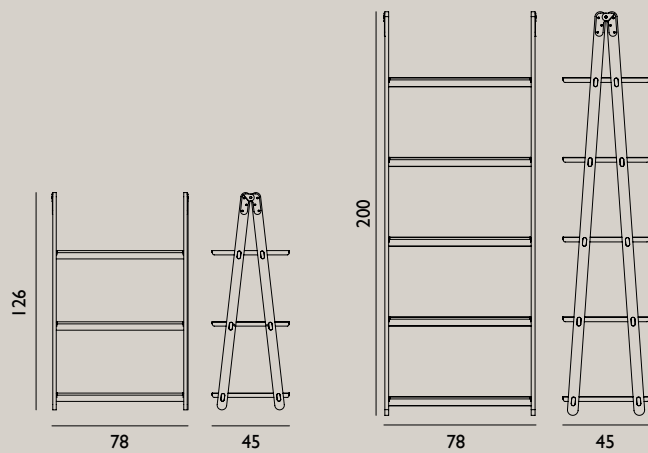

Name: One Step Up
Designer: Francis Cayouette
Dimensions: Low / H: 126 x L: 78 x D: 45 cm
High / H: 200 x L: 78 x D: 45 cm
Material: Steel, Ash
Color:

Name: Work
Designer: Simon Legald
Dimensions: Low / H: 93,7 x L: 94,3 x D: 46,5 cm
High / H: 209 x L: 94,3 x D: 46,5 cm
Material: Shelves: Lacquered Steel
Pillars: Lacquered Beech
Color: