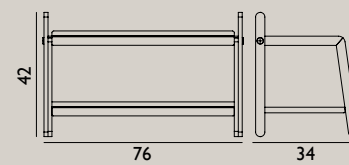

Material: Ash, MDF, Aluminum

Color:

Name: Toj  
 Designer: Simon Legald  
 Dimensions: Small / H: 160 x L: 79,5 x D: 59,5 cm  
 Large / H: 160 x L: 120 x D: 59,5 cm  
 Material: Steel, Ash  
 Color:

Name: Sko  
 Designer: Simon Legald  
 Dimensions: H: 42 x L: 76 x D: 34 cm  
 Material: Steel, Ash  
 Color: