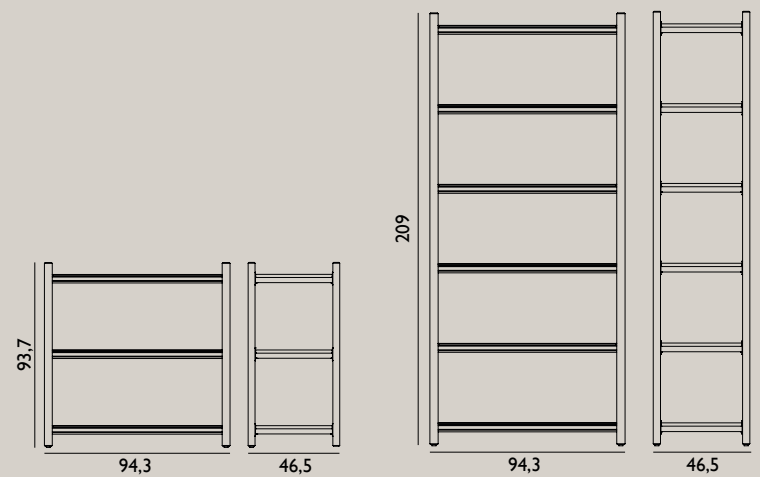

Color:

Name: Kabino

Designer: Simon Legald

Dimensions:  
 Sideboard / H: 61 x L: 114 x D: 42 cm  
 Sideboard w. drawers / H: 61 x L: 161,8 x D: 41 cm  
 Dresser w. 6 drawers / H: 83 x L: 146,5 x D: 41 cm  
 Dresser w. 5 drawers / H: 127 x L: 74,2 x D: 41 cm  
 Bedside Table / H: 50 x L: 50 x D: 41 cm

Material: Ash, MDF, Aluminum

Color:

Name: Toj  
 Designer: Simon Legald  
 Dimensions: Small / H: 160 x L: 79,5 x D: 59,5 cm  
 Large / H: 160 x L: 120 x D: 59,5 cm  
 Material: Steel, Ash  
 Color:

Name: Sko  
 Designer: Simon Legald  
 Dimensions: H: 42 x L: 76 x D: 34 cm  
 Material: Steel, Ash  
 Color:

Name: One Step Up  
 Designer: Francis Cayouette  
 Dimensions: Low / H: 126 x L: 78 x D: 45 cm  
 High / H: 200 x L: 78 x D: 45 cm  
 Material: Steel, Ash  
 Color:

Name: Work  
 Designer: Simon Legald  
 Dimensions: Low / H: 93,7 x L: 94,3 x D: 46,5 cm  
 High / H: 209 x L: 94,3 x D: 46,5 cm  
 Material: Shelves: Lacquered Steel  
 Pillars: Lacquered Beech  
 Color: