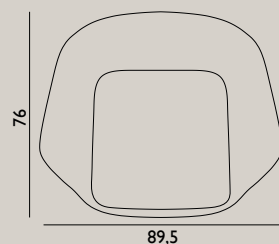

Name: Sum Armchair
Designer: Simon Legald
Dimensions: H: 76 x L: 89,5 x D: 76 x SH: 41 cm
Shell: PU Foam, Textile: Camira/Synergy,
Camira/Main Line Flax, Sørensens Leather/Ultra
Legs: Alu or Black Alu

Shell color: All colors in available textiles

Leg color:

Name: Sum Modular Sofa

Designer: Simon Legald

Dimensions: Module 100 / H: 76 x L: 91 x D: 76 x SH: 41 cm
Module 110 / H: 76 x L: 72,5 x D: 76 x SH: 41 cm
Module 120 / H: 76 x L: 91 x D: 76 x SH: 41 cm
Module 150 / H: 76 x L: 86 x D: 86 x SH: 41 cm
Module 330 / H: 76 x L: 115 x D: 76 x SH: 41 cm
Module 340 / H: 76 x L: 115 x D: 76 x SH: 41 cm
Pouf Small / H: 41 x L: 73 x D: 73 x SH: 41 cm
Pouf Large / H: 41 x L: 93 x D: 73 x SH: 41 cm

Shell: PU Foam, Textile: Camira/Synergy,
Camira/Main Line Flax, Sørensens Leather/Ultra
Legs: Alu or Black Alu

Shell color: All colors in available textiles

Leg color: