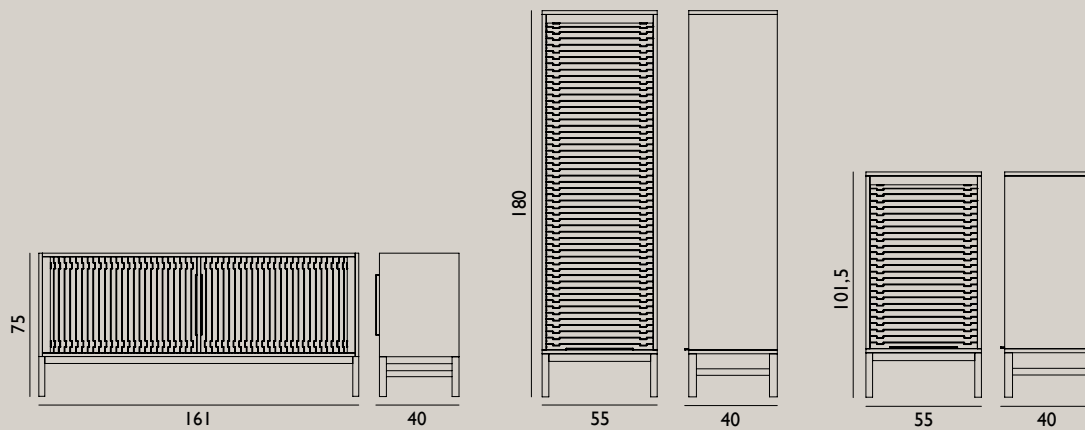

Color:

Name: Kabino

Designer: Simon Legald

Dimensions:  
 Sideboard / H: 61 x L: 114 x D: 42 cm  
 Sideboard w. drawers / H: 61 x L: 161,8 x D: 41 cm  
 Dresser w. 6 drawers / H: 83 x L: 146,5 x D: 41 cm  
 Dresser w. 5 drawers / H: 127 x L: 74,2 x D: 41 cm  
 Bedside Table / H: 50 x L: 50 x D: 41 cm