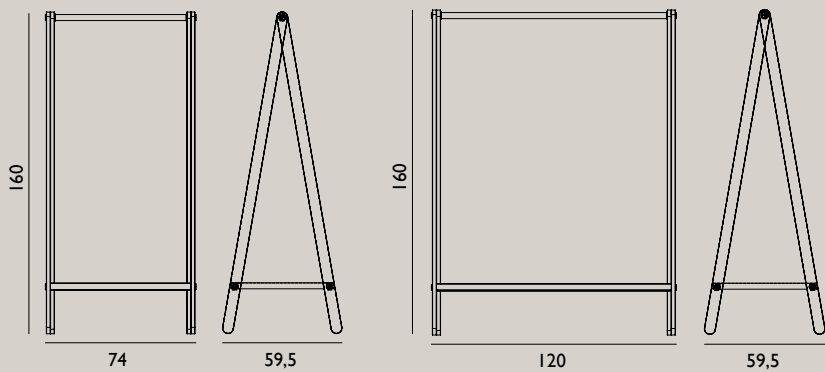

Material: Ash, MDF, Aluminum

Color:

Name: Toj  
 Designer: Simon Legald  
 Dimensions: Small / H: 160 x L: 79,5 x D: 59,5 cm  
 Large / H: 160 x L: 120 x D: 59,5 cm  
 Material: Steel, Ash  
 Color:

Name: Sko  
 Designer: Simon Legald  
 Dimensions: H: 42 x L: 76 x D: 34 cm  
 Material: Steel, Ash  
 Color: