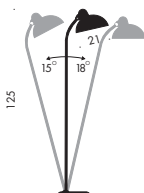

KAISER idell™

COLOURS

	BLACK	MATT BLACK	WHITE	RUBY RED	DARK GREEN
6556-F	•	•	•		
6580-F	•	•	•		
6631-P	•	•	•	•	
6631	•	•	•	•	•
6556-T	•	•	•		
6718-W	•	•	•		

6556-F