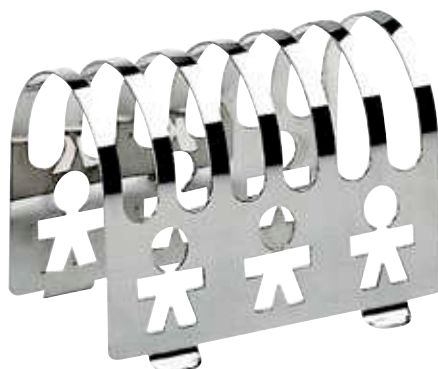

Portatoast

Portatoast.
Toast-rack.
Porte-toasts.
Toastständer.

AKK45

cm 14.6 x 8.8 - h cm 10.4