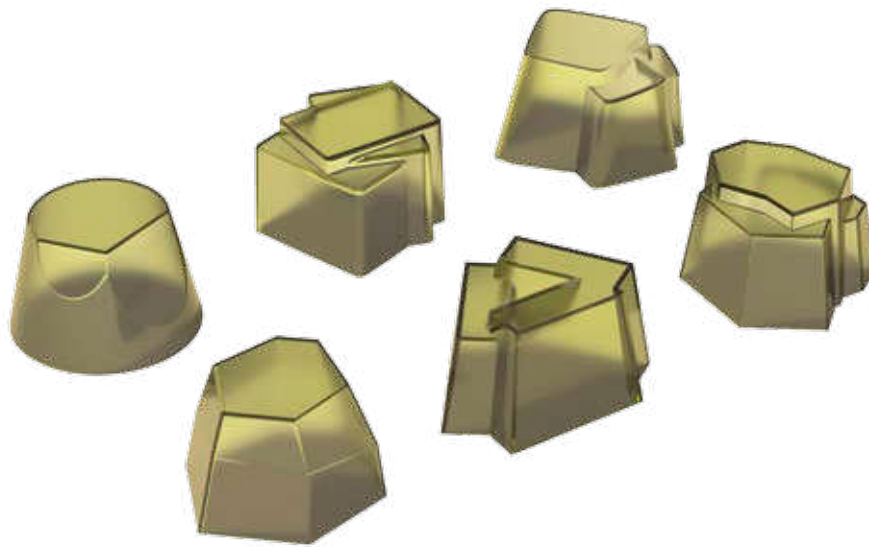

Il tempo della Festa

design Mario Trimarchi, consulenza Alberto Gozzi