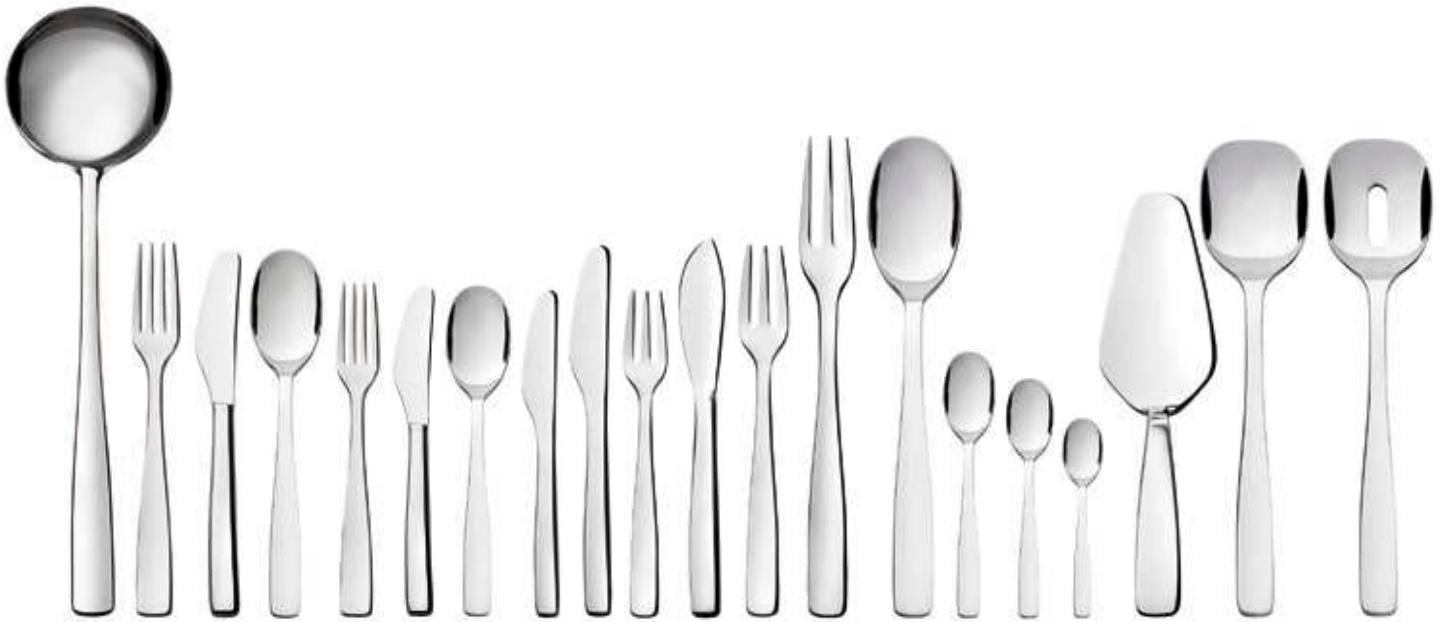

KnifeForkSpoon

design Jasper Morrison

KnifeForkSpoon

Servizio di posate in acciaio inossidabile
18/10

Cutlery set in 18/10 stainless steel

Service à couverts en acier inoxydable 18/10

Besteckset aus Edelstahl 18/10

AJM22S24
AJM22S24M
AJM22S75M
AJM22S5M
AJM22S13
AJM22S7