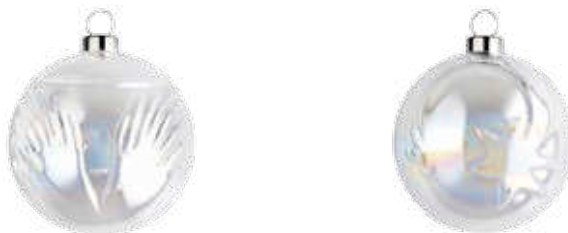

Angioletto e Stella cometa

AMJ14SET3G

Set di 2 palle per albero di Natale in vetro soffiato.
Set of 2 Christmas baubles in blown glass.
Set de 2 boules de Noël en verre soufflé.
Set bestehend aus 2 Weihnachtsbaumkugeln aus mundgeblasenem Glas.

Ø cm 6