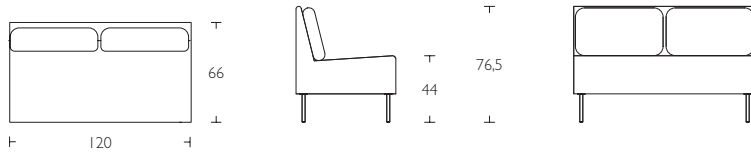

Playback 2-seater sofa