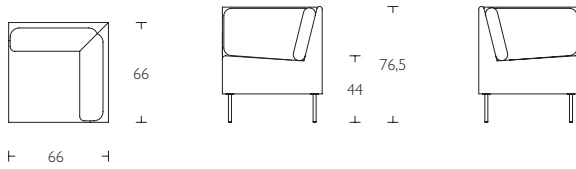

Playback
Sofa system
by Eero Koivisto

Playback Corner

S Stomme i trä. Sits och rygg i kallsaum svept med flammfiber. Klädsel i tyg eller läder. Ben i krom.

En Frame in wood. Seat and back in cold foam with flameproof fibre. Upholstered in fabric or leather. Chromed legs.

G Holzgestell. Sitz und Lehne aus Kaltschaum mit nicht entflammaren Fasern. Stoff- oder Lederbezug. Beine aus Chrom.

 This product is available with all components approved by the Swan eco-label. For further information, visit www.offecct.se.