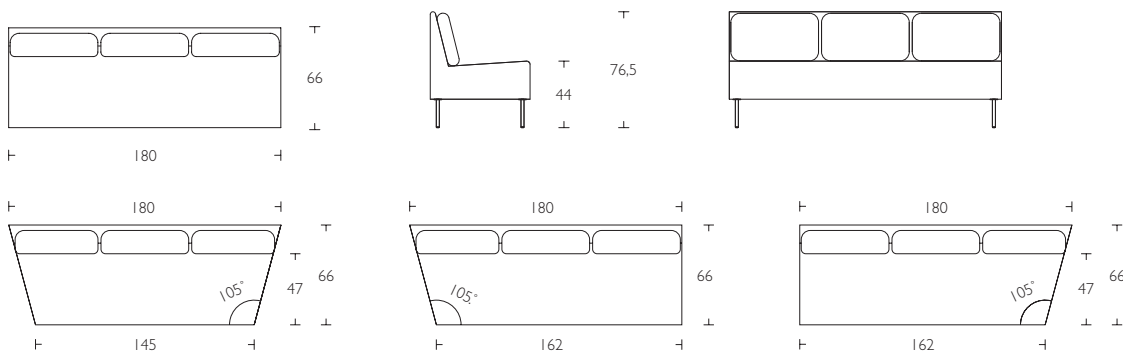

Playback 3-seater sofa