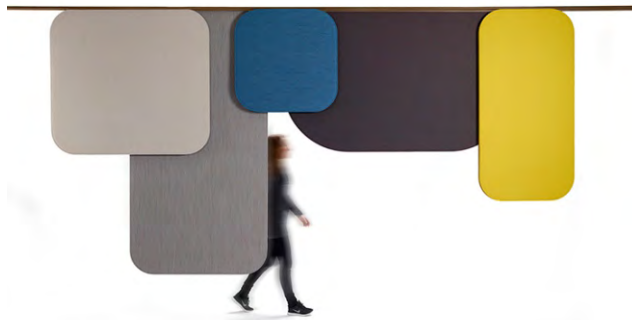

NOTES Akustiktafeln
Verschiebbar in Parallelschienen für die
Gestaltung temporärer Raumbereiche